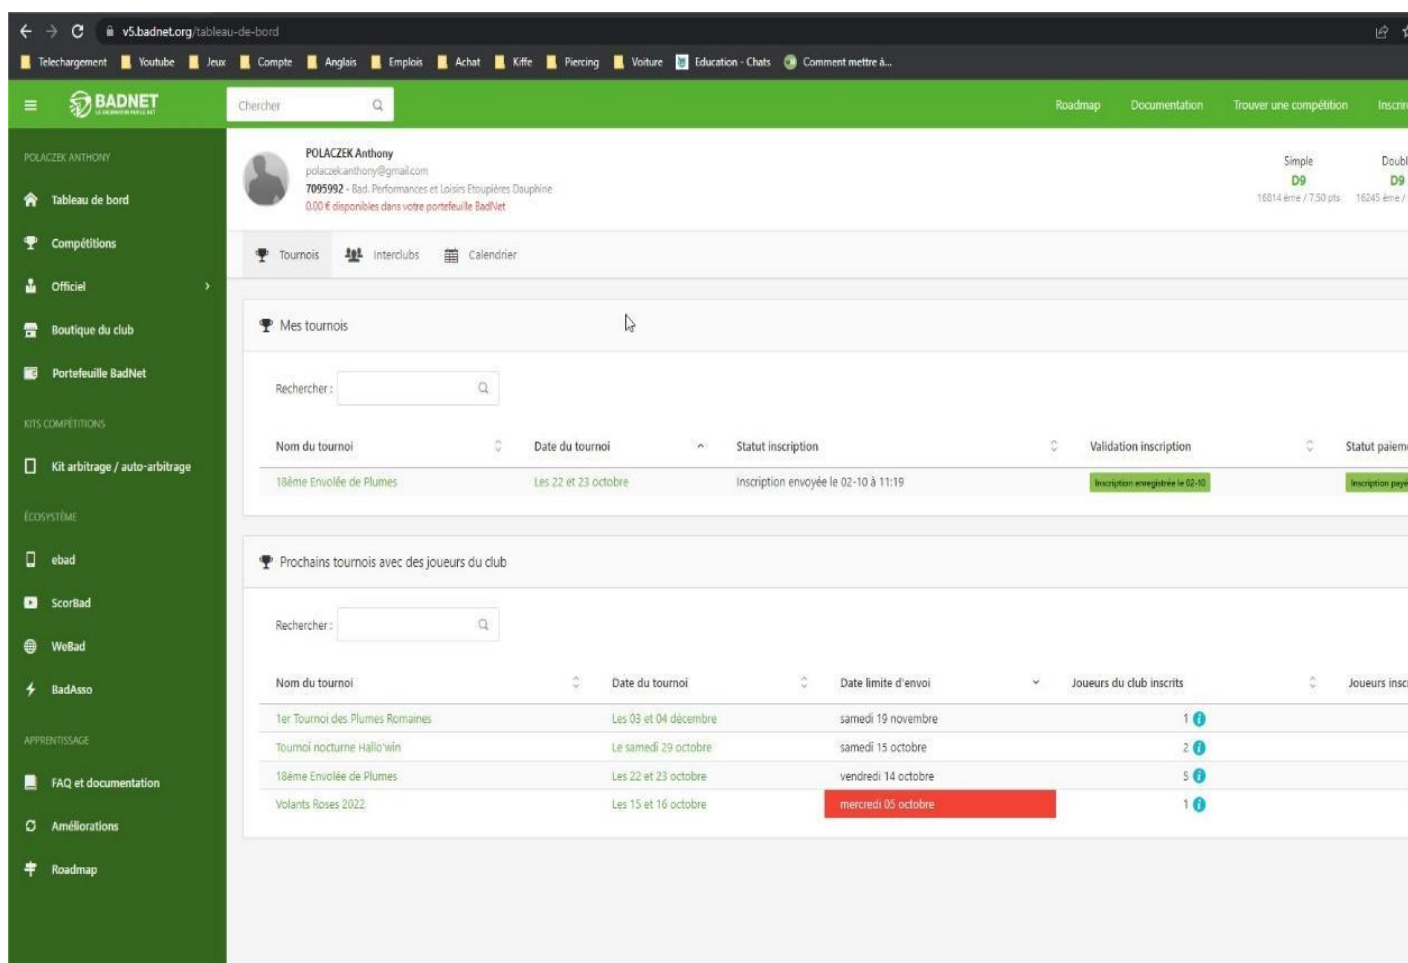

Aller sur le site badnet : <https://v5.badnet.org/connexion>

Si vous n'avez pas de compte : « créer un compte »

Faites suivant (compte joueur):

Si vous avez déjà un compte :

Utiliser votre numéro de licence pour identifiant de connexion ainsi que le mot de passe utilisé :

Vous arrivez sur votre tableau de bord :

Vous y voyez les tournois auxquels vous êtes inscrit ainsi que les tournois auxquels d'autres joueurs du club se sont inscrits.

Au haut à droite il y a « Trouver une compétition »

The screenshot shows the 'Inscription en ligne' (Online Registration) page on the BADNET website. The page has a green header with the BADNET logo and a search bar. Below the header, there is a sidebar with navigation options like 'Tableau de bord', 'Compétitions', 'Official', 'Boutique du club', and 'Portefeuille BadNet'. The main content area is titled 'Inscription en ligne' and contains a search bar and a dropdown menu for 'Normandie'. Below this, there is a table of tournaments with the following columns: Date, Deadline, Joueurs, Nom, Ligue, Dpt, and Organisateur. The table lists various tournaments, including 'Bad'Halloween', 'Championnat Régional Para-Badminton Adapté', 'TDI N°1 2022/2023', 'RD/76 Rouen J1', 'RD/76 Le Havre J1', '18ème Envolee de Plumes', 'La Nuit des Conquérants', 'RD/76 Dieppe J1', 'CDA 1 - Orne', 'CDA N°1 2022/2023', '27* Tournoi des Aigles', 'Tournoi nocturne Hallo'win', 'Trophée Régional Jeunes n°2', 'CDA2', 'Plateau Minibad 1 - Orne', 'Sème Tournoi d'Argentan', and 'Trophée Calvados Jeunes 2'.